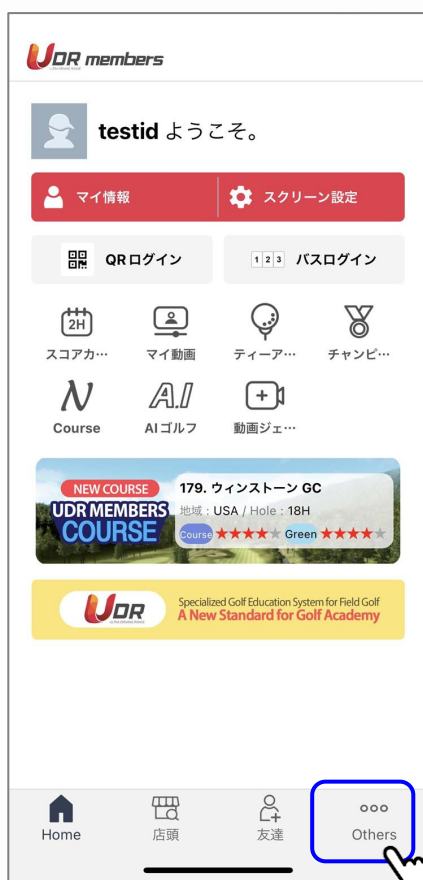

2.登録情報・管理ページ

2-1. 登録情報の変更・退会 >

パスワードやニックネームの変更、退会方法について説明します。

- ① トップ画面右下の「Others」をタップ ⇒ ② 「会員情報の変更」をタップ ⇒ ③ アプリログイン時のパスワードを入力して、「確認」をタップ ⇒