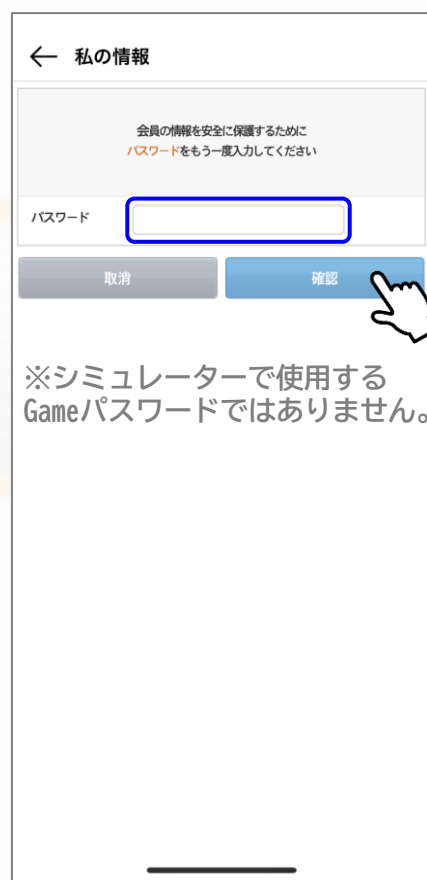

2.登録情報・管理ページ

2-1. 登録情報の変更・退会 >

パスワードやニックネームの変更、退会方法について説明します。

- ① トップ画面右下の「Others」をタップ ⇒ ② 「会員情報の変更」をタップ ⇒ ③ アプリログイン時のパスワードを入力して、「確認」をタップ ⇒