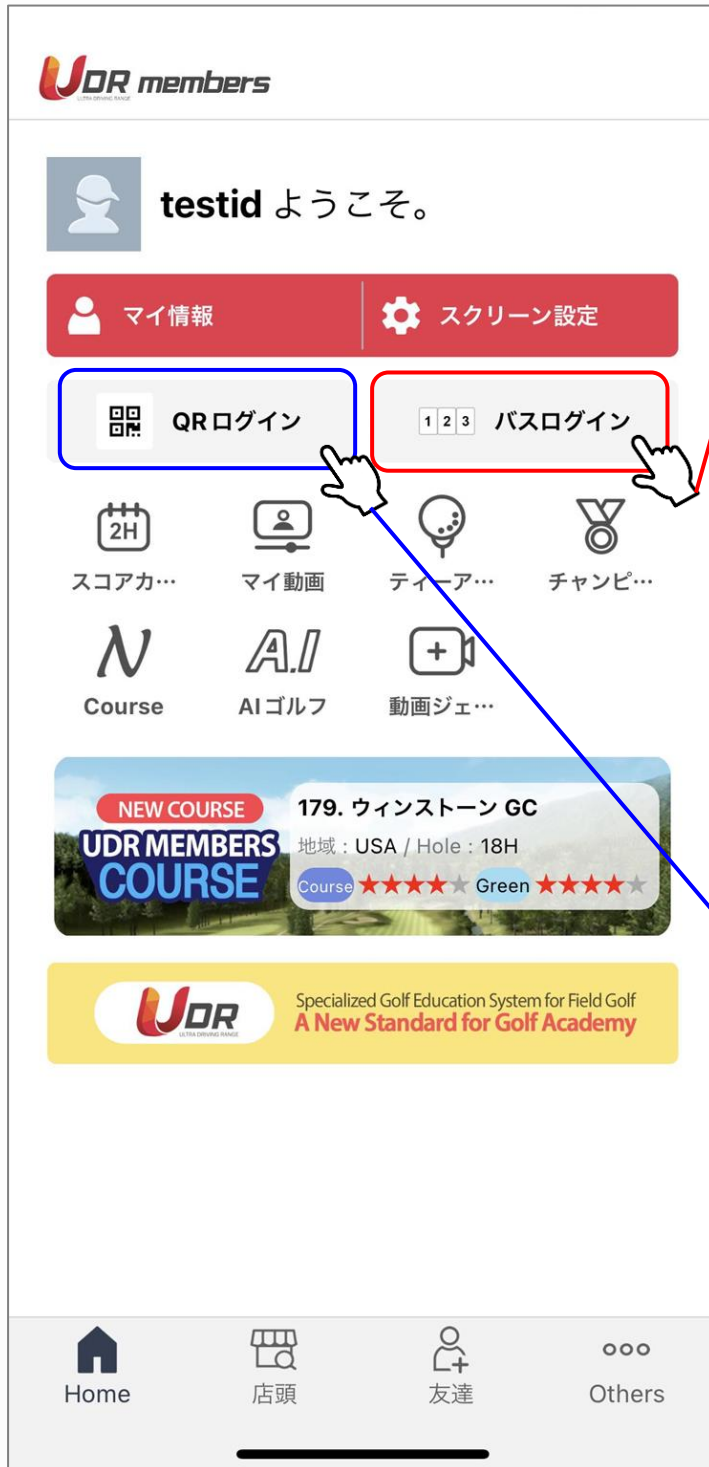

## 3-1. スクリーン設定 >

ここではアプリでご使用いただける基本的な機能を解説。  
まずはご自身の飛距離などを登録する「スクリーン設定」について説明します。

- ① トップ画面「**スクリーン設定**」をタップ ⇒ ② クラブ飛距離とTEE高を入力して「**保存**」をタップ

※1  
設定した番手ごとの飛距離に準じて、  
コースプレーモードで自動適用される  
目標距離が設定されます。

※2  
コースプレーモードでティーショットを  
打つとき、オートティーアップ機が設置  
されている場合は設定したTEE高の高さ  
に自動適応されます。

## 3-2. 簡単ログイン >

アプリの機能を使った2パターンの簡単なログイン方法を説明します。

**方法①：パスログイン**  
タップしたら、シミュレーターのモニター画面に表示されている**赤枠**の認証コード(5桁)を入力します。

**方法②：QRログイン**  
タップするとスマートフォンのカメラが起動するので、シミュレーターのモニター画面に表示されている**青枠**のQRコードを読み取ってください。