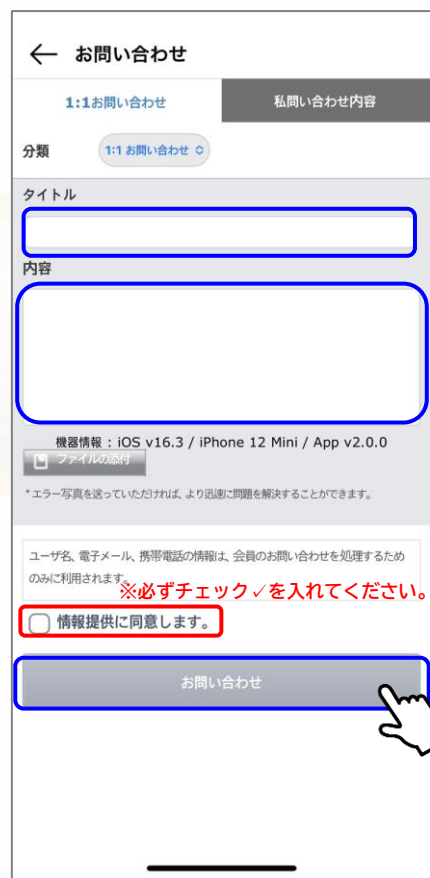

2.登録情報・管理ページ

2-2. お問い合わせ >

パスワードやニックネームの変更、退会方法について説明します。

- ① トップ画面右下の「others」をタップ ⇒ ② 「会員情報の変更」をタップ ⇒ ③ 「タイトル」と「内容」を記載の上、「お問い合わせ」をタップして完了