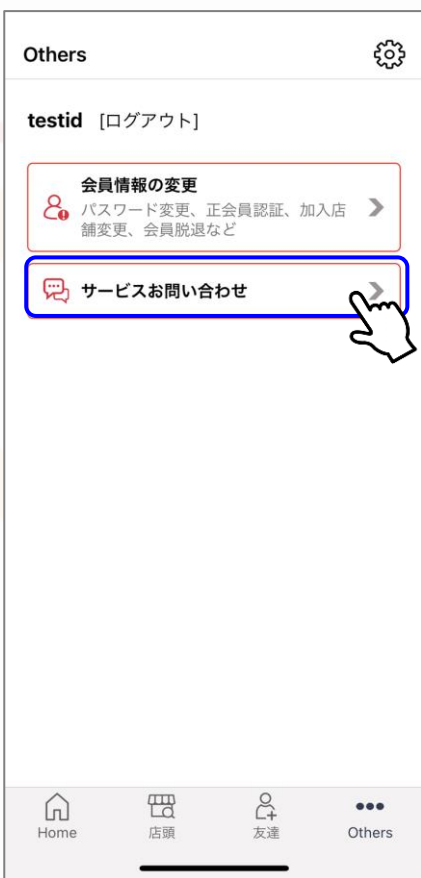

2.登録情報・管理ページ

2-2. お問い合わせ >

パスワードやニックネームの変更、退会方法について説明します。

- ① トップ画面右下の「others」をタップ ⇒ ② 「会員情報の変更」をタップ ⇒ ③ 「タイトル」と「内容」を記載の上、「お問い合わせ」をタップして完了