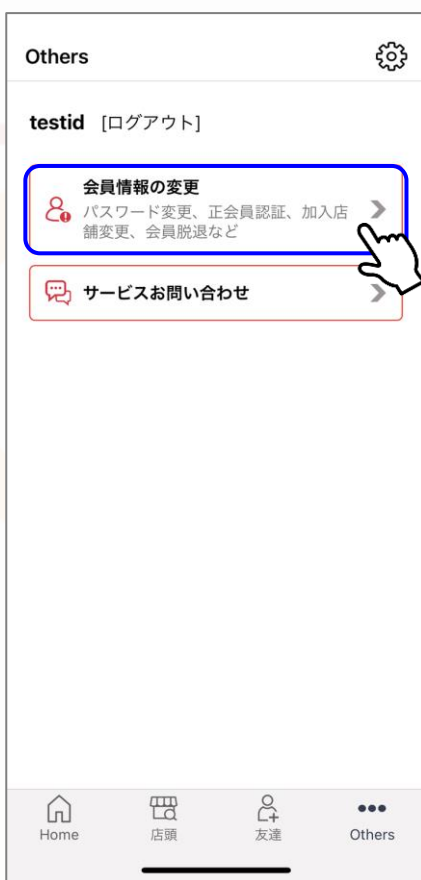

2.登録情報・管理ページ

2-1. 登録情報の変更・退会 >

パスワードやニックネームの変更、退会方法について説明します。

- ① トップ画面右下の「Others」をタップ ⇒ ② 「会員情報の変更」をタップ ⇒ ③ アプリログイン時のパスワードを入力して、「確認」をタップ ⇒