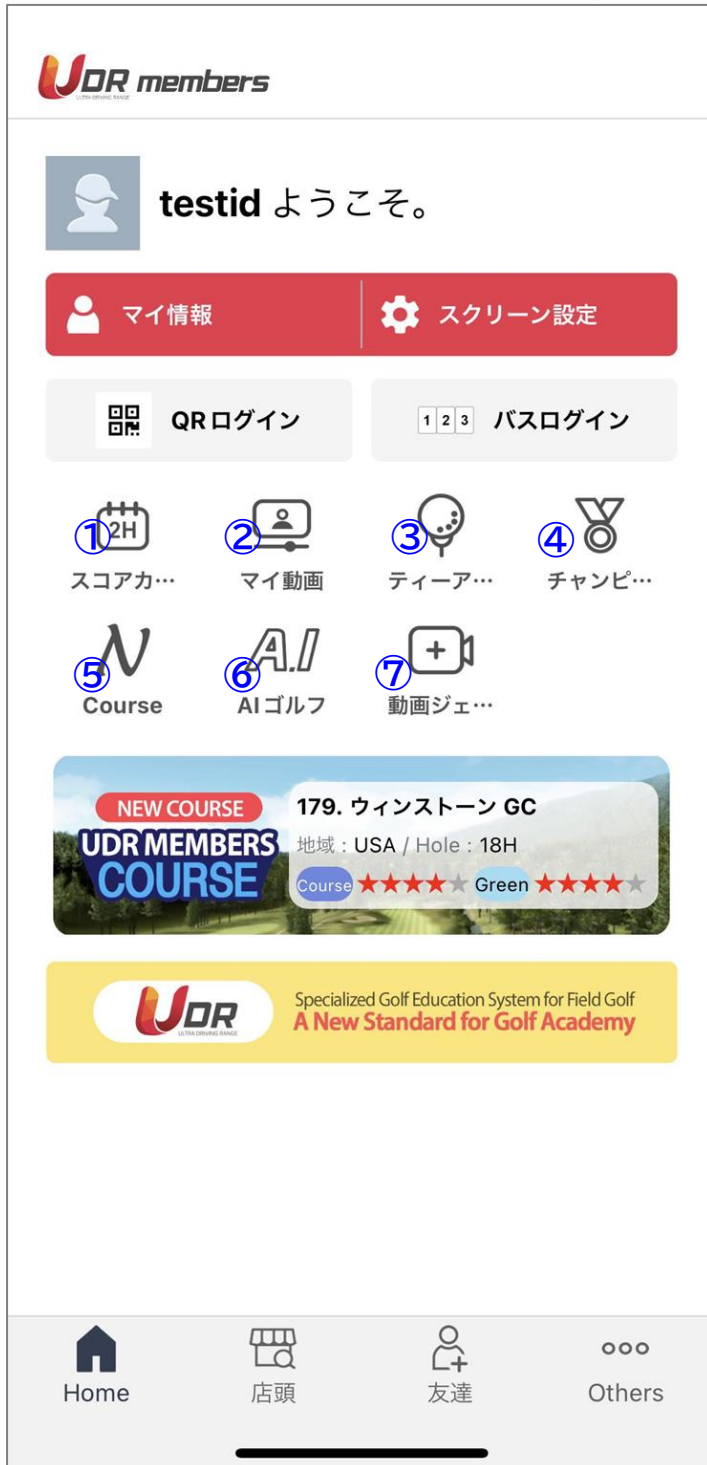

3. アプリの機能紹介

3-3. 主な機能 >

その他の機能を解説します。

①スコアカード

OKONGOLFのコースプレーモードでラウンドしたスコア記録などを確認できます。

②マイ動画

スイング映像分析で保存した動画を確認・保存することができます。

③ティーアップチャンピオンシップ

同一店舗内でお楽しみいただける「店舗同時ティーアップチャンピオンシップ」の開催情報を確認できます。
※エンドユーザーでも開設可能なサービスです。

④チャンピオンシップ

クラブチャンピオンシップの開催情報(開催中の大会一覧、概要やルール・順位など)を確認できます。
※店舗オーナーのみ開催可能なサービスです。

⑤Course

OKONGOLFでお楽しみいただける登録コースの詳細(各ホールの形状・距離・高低など)を確認できます。

⑥AIゴルフ

練習モード「AI golf」のレベル判定の確認ができます。
※現在は一部店舗でのみご利用いただけるサービスです。

⑦動画ジェニック

過去登録されたOKONGOLFユーザーのスイング動画を視聴できます。
※現在は新規アップロード停止中のサービスです。