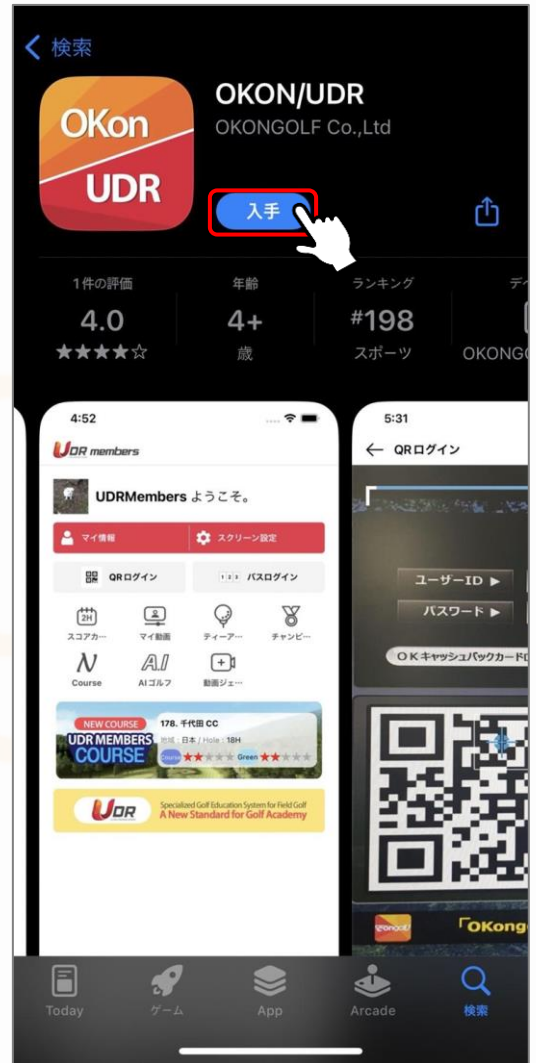

## 4. シミュレーターとの 連携機能

4-1. スコアの記録・確認 > [P.14](#)

4-2. スイング動画の保存・確認 > [P.15](#)

# 1.アプリの利用手順

## 1-1.アプリのインストール >

iPhoneユーザー ⇒ [App Store](#)    Androidユーザー ⇒ [Google Play](#)

①ストアで「[okongolf](#)」と検索

②専用アプリ「[OKON/UDR](#)」を入手