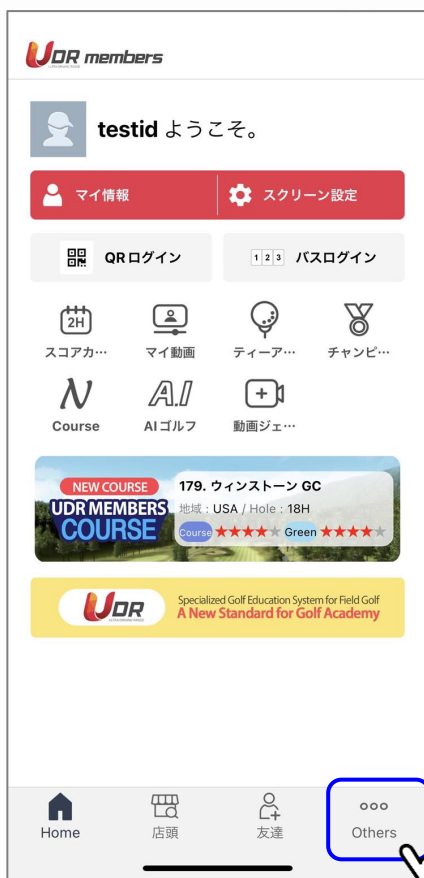

2.登録情報・管理ページ

2-2. お問い合わせ >

パスワードやニックネームの変更、退会方法について説明します。

- ① トップ画面右下の「others」をタップ ⇒ ② 「会員情報の変更」をタップ ⇒ ③ 「タイトル」と「内容」を記載の上、「お問い合わせ」をタップして完了