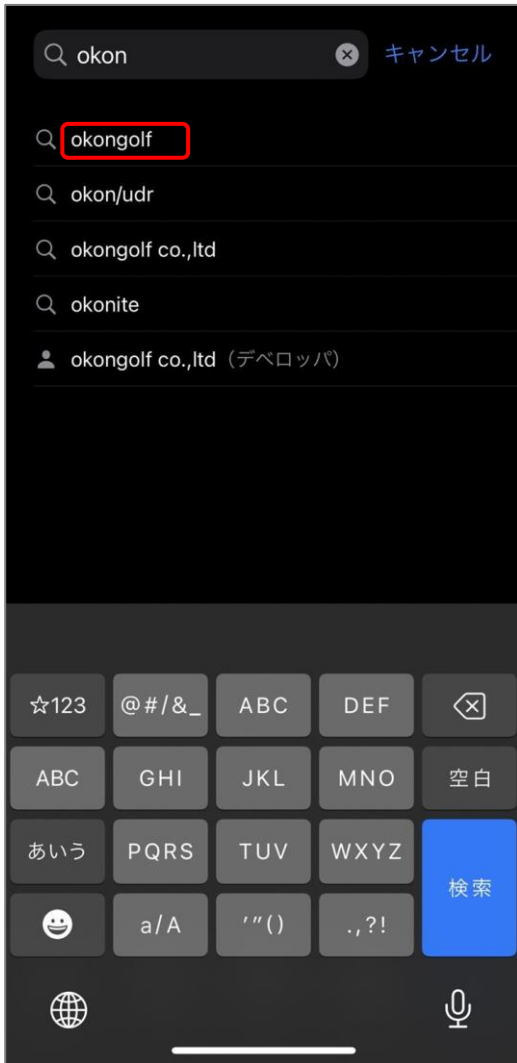

## 4. シミュレーターとの 連携機能

4-1. スコアの記録・確認 > [P.14](#)

4-2. スイング動画の保存・確認 > [P.15](#)

# 1.アプリの利用手順

## 1-1.アプリのインストール >

iPhoneユーザー ⇒ [App Store](#)    Androidユーザー ⇒ [Google Play](#)

①ストアで「[okongolf](#)」と検索

②専用アプリ「[OKON/UDR](#)」を入手