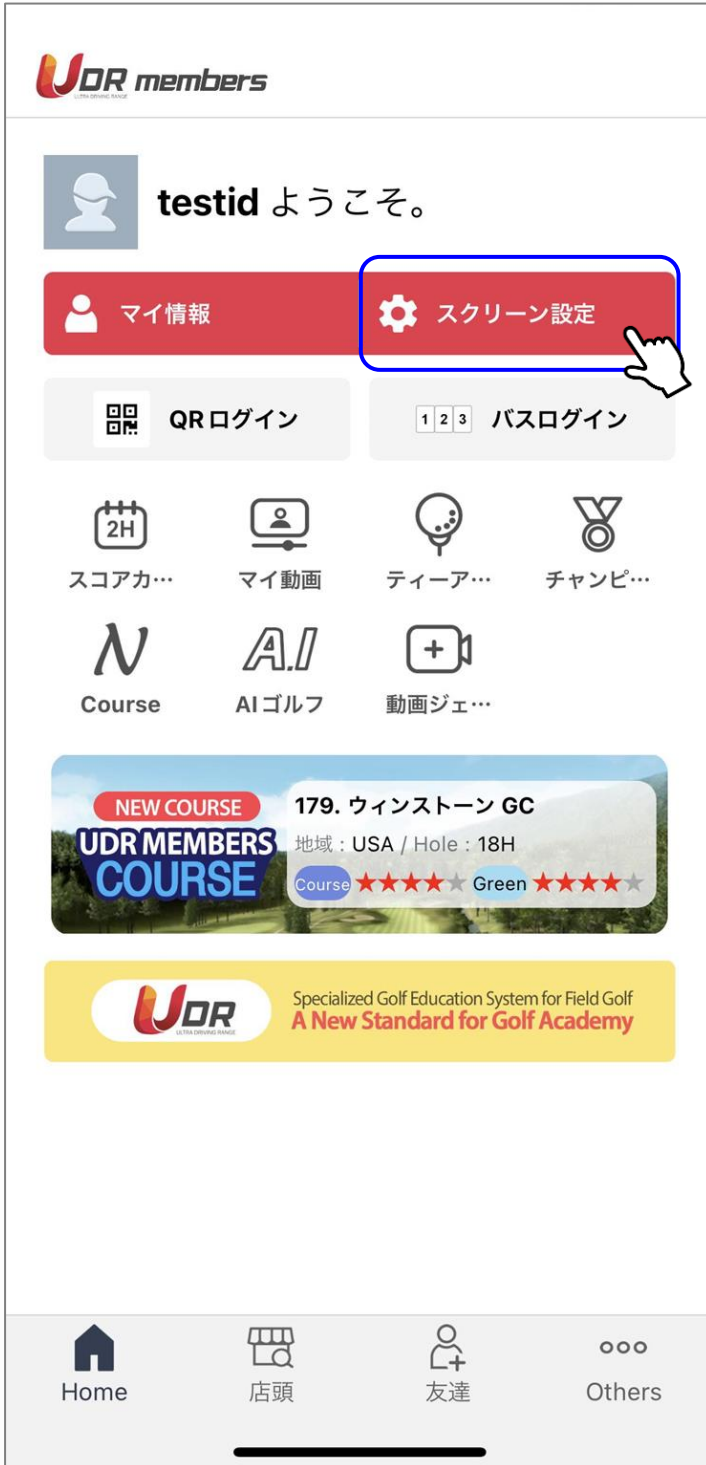

3. アプリの機能紹介

3-1. スクリーン設定 >

ここではアプリでご使用いただける基本的な機能を解説。
まずはご自身の飛距離などを登録する「スクリーン設定」について説明します。

- ① トップ画面「**スクリーン設定**」をタップ ⇒ ② クラブ飛距離とTEE高を入力して「**保存**」をタップ

※1
設定した番手ごとの飛距離に準じて、
コースプレーモードで自動適用される
目標距離が設定されます。

※2
コースプレーモードでティーショットを
打つとき、オートティーアップ機が設置
されている場合は設定したTEE高の高さ
に自動適応されます。