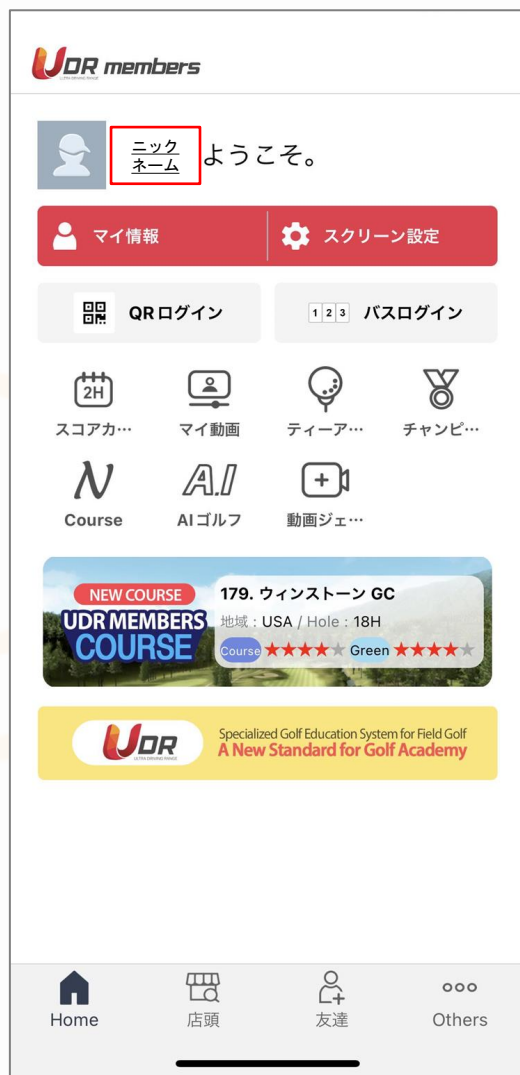

1.アプリの利用手順

1-2.会員登録 >

ここでは会員登録方法を説明します。

⑤青枠内の基本情報を入力して「確認」をタップ

⑥登録したニックネームが表示されたら登録完了

← 準会員登録

基本情報

登録店 登録店選択

ID(ユーザ名)

パスワード

パスワード確認 ※「確認」を押す前に必ず重複確認をタップしてください。

Game/パスワード

氏名

ニックネーム

mailアドレス @

性別 ☐ 男性 ☐ 女性

打席 ☐ 右打 ☐ 左打

Tee ☐ Red ☐ Gold ☐ White ☐ Blue ☐ Black

メール受信 ☒ はい ☐ いいえ

※次ページにて
詳細